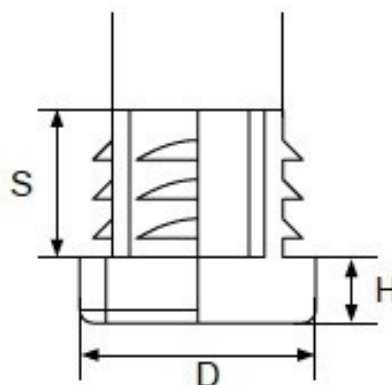

Mål **ALTDIG** udvendigt på røret for at finde den rigtige størrelse  
(Measure the **OUTSIDE** diameter of the tube)

Mål **ALDRIG** indvendigt på røret for at finde den rigtige størrelse  
(**DO NOT** measure the inside diameter of the tube)

Brug tommestok, lineal eller skydelære  
(Use a ruler or caliper to get the most accurate dimensions)

Brug **IKKE** målebånd  
(**DO NOT** use a tape measure)

| Color | D<br>diameter | S<br>shaft | H<br>height |
|-------|---------------|------------|-------------|
| Black | 12 x 12 mm    | 11,6 mm    | 4,0 mm      |
| Black | 16 x 16 mm    | 12 mm      | 5,0 mm      |
| Black | 18 x 18 mm    | 11 mm      | 5,0 mm      |
| Black | 20 x 20 mm    | 12 mm      | 5,0 mm      |
| White | 20 x 20 mm    | 12 mm      | 5,0 mm      |
| Black | 22 x 22 mm    | 14 mm      | 5,0 mm      |
| Black | 25 x 25 mm    | 13,5 mm    | 5,0 mm      |
| White | 25 x 25 mm    | 13,5 mm    | 5,0 mm      |
| Black | 30 x 30 mm    | 13,5 mm    | 5,0 mm      |
| Black | 40 x 40 mm    | 14 mm      | 5,0 mm      |
| Black | 50 x 50 mm    | 19 mm      | 5,0 mm      |
| Black | 60 x 60 mm    | 19 mm      | 5,0 mm      |